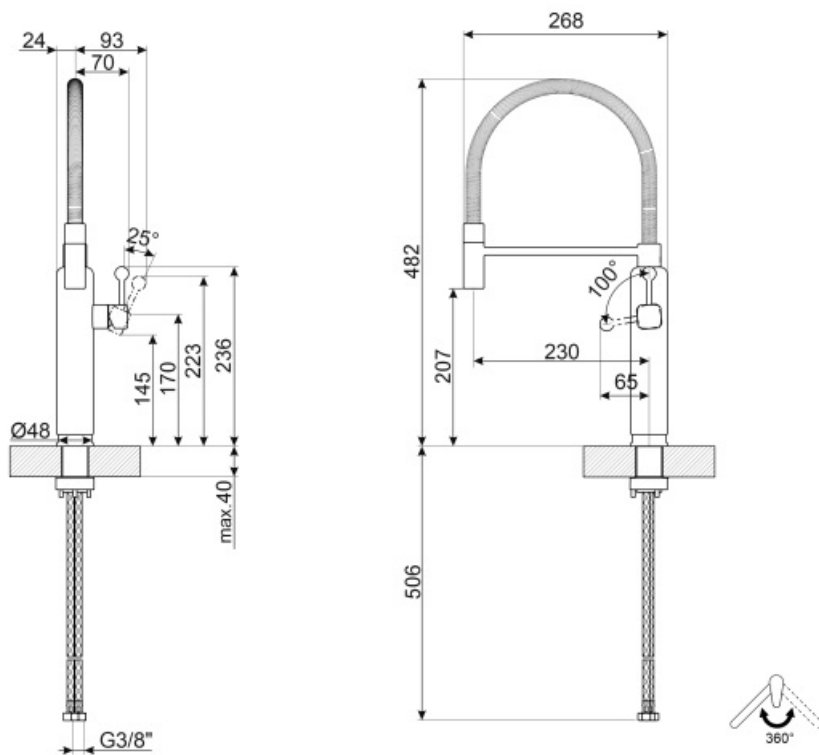

MDF50BL

Produktfamilie	Mischbatterien
Basismaterial	Messing
Schwenkbarer Auslauf	Ja
Schwenkbereich	360 °

Ästhetik

Ästhetik	50's Style	Handbrause	Semiprofessionell
Farbe	Schwarz	Wasserstrahl	1 Jet-System
Oberfläche	Chrom	Luftsprudler	Ja
Schwenkarm	Spiralfedergeführt	Anzahl der flexiblen Anschlusschläuche	2
Art der Mischbatterie	Einhandhebelmischer		

Technische Eigenschaften

Eigenschaften	ESC-Energiesparfunktion	Min. Wasserdruck	0,5 bar
Länge der flexiblen Anschlusschläuche	450 mm	Empfohlener Wasserdruck	3,0 bar
Typ der flexiblen Anschlusschläuche	3/8 "	Max. Durchflussmenge (l/min.)	8,3 l
Keramikeinsatz	20 Ø	Ø Hahnlochbohrung	35 mm
Max. Wasserdruck	5,0 bar		

Logistik-Informationen

Produkthöhe	482 mm
-------------	--------

Symbols glossary (TT)

ESC: Mit der ESC-Energiesparfunktion bleibt der Bedienhebel der Mischbatterie primär in der Mitte stehen und gibt nur kaltes anstelle von 50 % heißem und 50 % kaltem Wasser ab.

Schwenkbereich 360°

The mobile hand shower of the Semi-Professional taps with high spout allows you to easily reach every point of the sink.