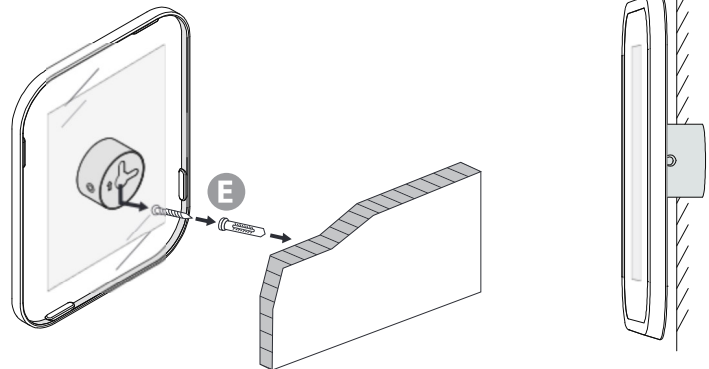

INFINITY SQROUND

Photo Display
Cadre Photo
Marco para foto
Bilderrahmen
Porta-retrato
Design/Diseño:
Sung wook Park
umbra.com

1

2

3

4

5

4 x

6A Wall mount / Installation murale / Montaje en la pared / zur Wandmontage / Montagem na parede

6B Table top / Dessus de table / Sobre mesa / zum Aufstellen / Montagem na mesa