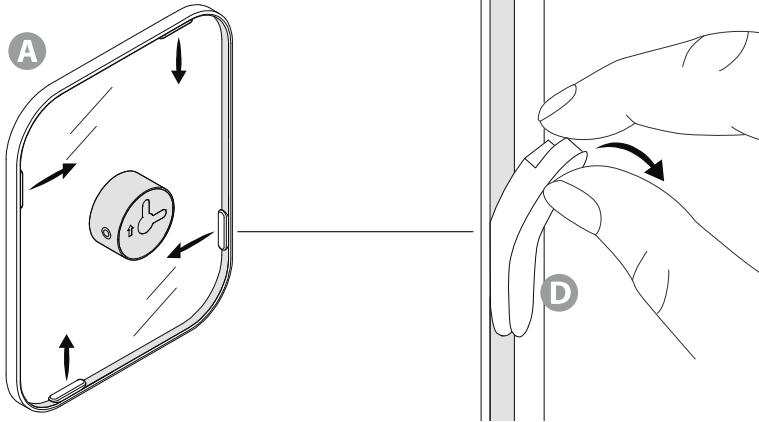

INFINITY SQROUND

Photo Display
Cadre Photo
Marco para foto
Bilderrahmen
Porta-retrato
Design/Diseño:
Sung wook Park
umbra.com

1

2

3

4

5

4 x

6A Wall mount / Installation murale / Montaje en la pared / zur Wandmontage / Montagem na parede

6B Table top / Dessus de table / Sobre mesa / zum Aufstellen / Montagem na mesa