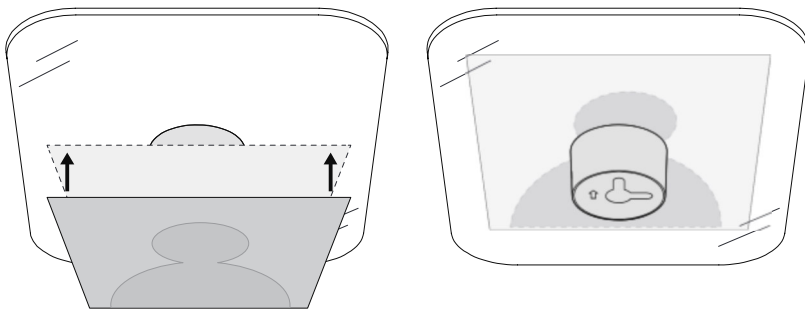

INFINITY SQROUND

Photo Display
Cadre Photo
Marco para foto
Bilderrahmen
Porta-retrato
Design/Diseño:
Sung wook Park
umbra.com

1

2

3

4

5

4 x

6A Wall mount / Installation murale / Montaje en la pared / zur Wandmontage / Montagem na parede

6B Table top / Dessus de table / Sobre mesa / zum Aufstellen / Montagem na mesa