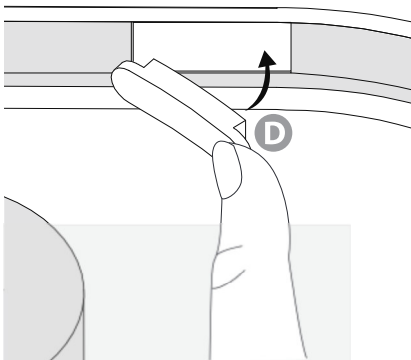

INFINITY SQROUND

Photo Display
Cadre Photo
Marco para foto
Bilderrahmen
Porta-retrato
Design/Diseño:
Sung wook Park
umbra.com

1

2

3

4

5

4 x

6A Wall mount / Installation murale / Montaje en la pared / zur Wandmontage / Montagem na parede

6B Table top / Dessus de table / Sobre mesa / zum Aufstellen / Montagem na mesa