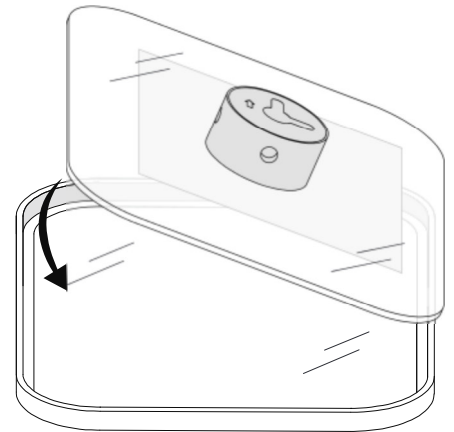

INFINITY SQROUND

Photo Display
Cadre Photo
Marco para foto
Bilderrahmen
Porta-retrato
Design/Diseño:
Sung wook Park
umbra.com

1

2

3

4

5

4 x

6A Wall mount / Installation murale / Montaje en la pared / zur Wandmontage / Montagem na parede

6B Table top / Dessus de table / Sobre mesa / zum Aufstellen / Montagem na mesa